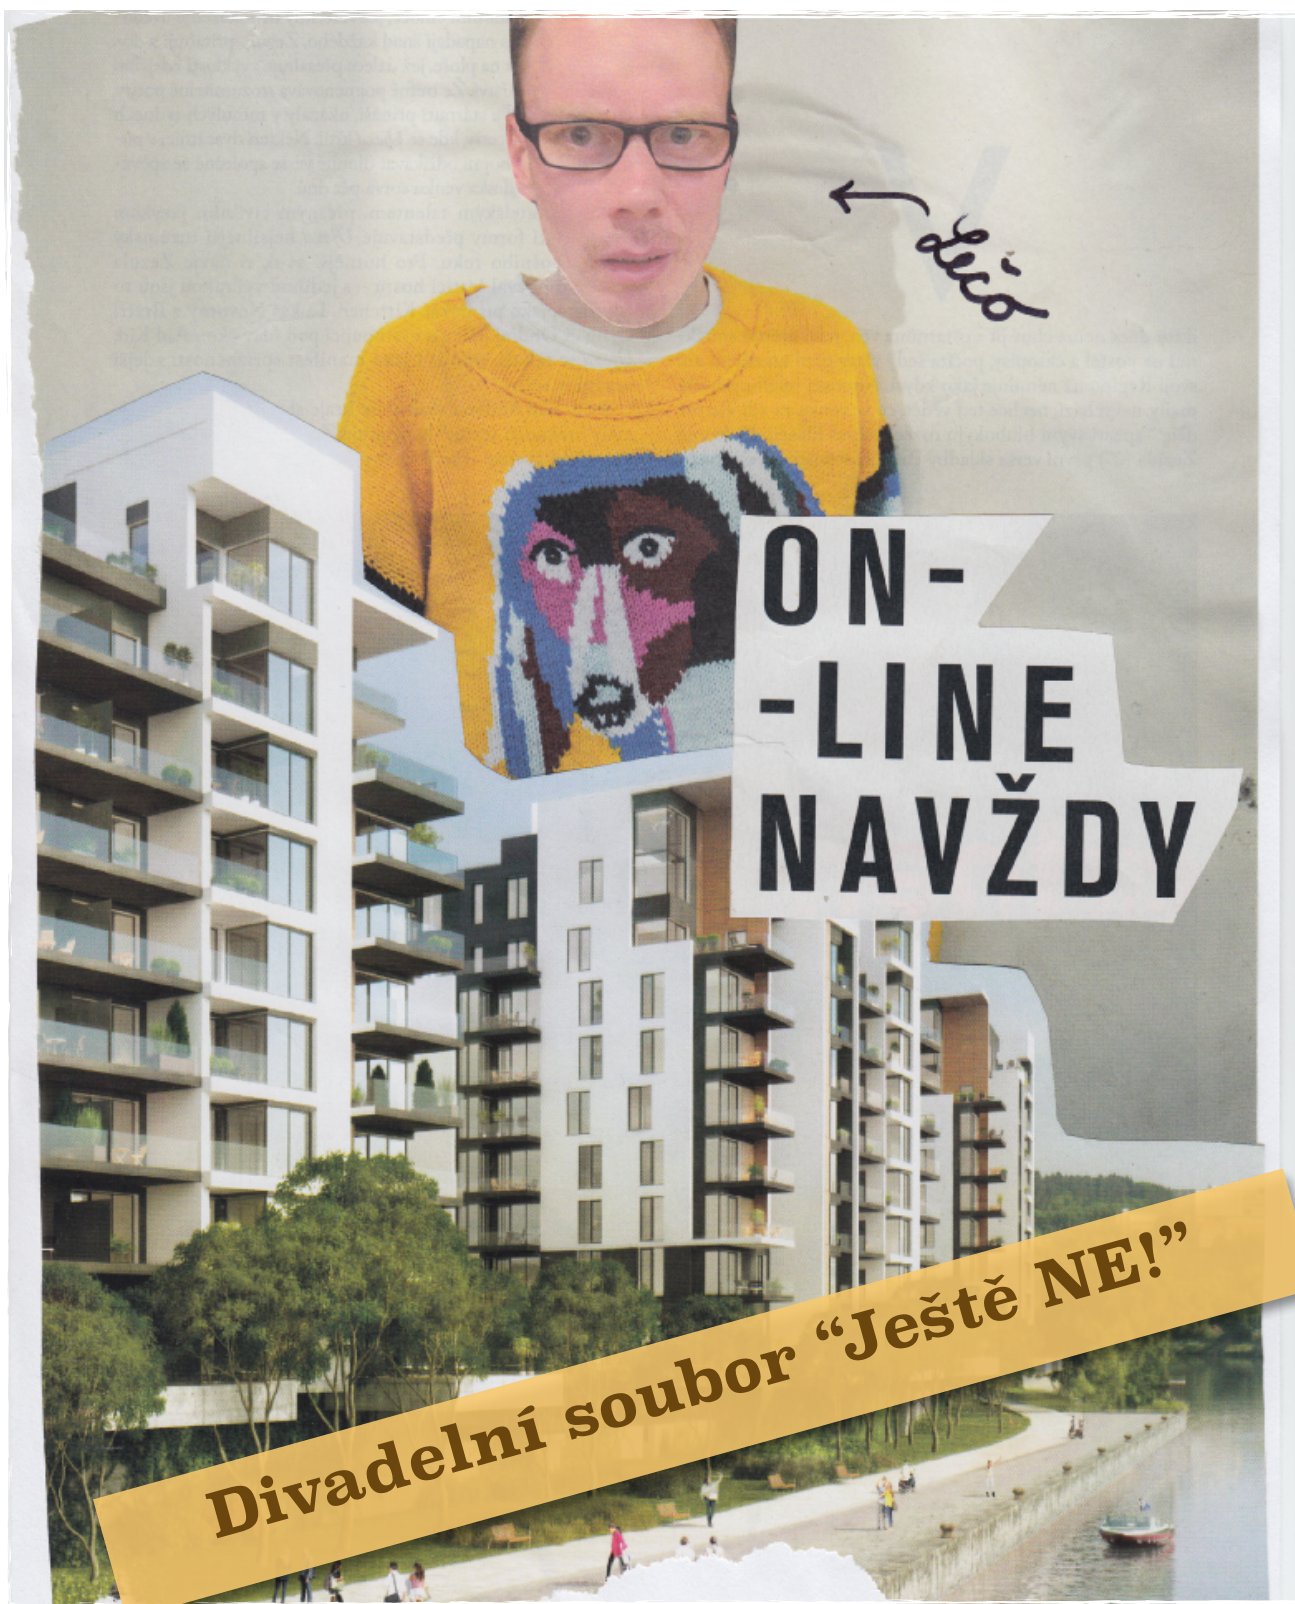

ZÁŘÍ
20

ZUZANA FERENCZOVÁ - ANTON MEDOWITS
SOLITAIRE.SK/CZ

Barevná kavárna

Londýnská 30, Praha 2 (nedaleko metra I. P. Pavlova či Náměstí míru)

1. premiéra - 19:00
2. premiéra - 20:30

"Čtyři lidi v přibližně stejném věku. Čtyři podobné entity. Zvláštní synchronizace času a místa."

Hrají: Karolína Řeháčková/Hana Fikarová, Ludmila Kalivodová/Helena Jurenková,
Matěj Hliský/Michal Foršt, Martin Zich/Michal Chalupný

JABOK.EMDEE.CZ