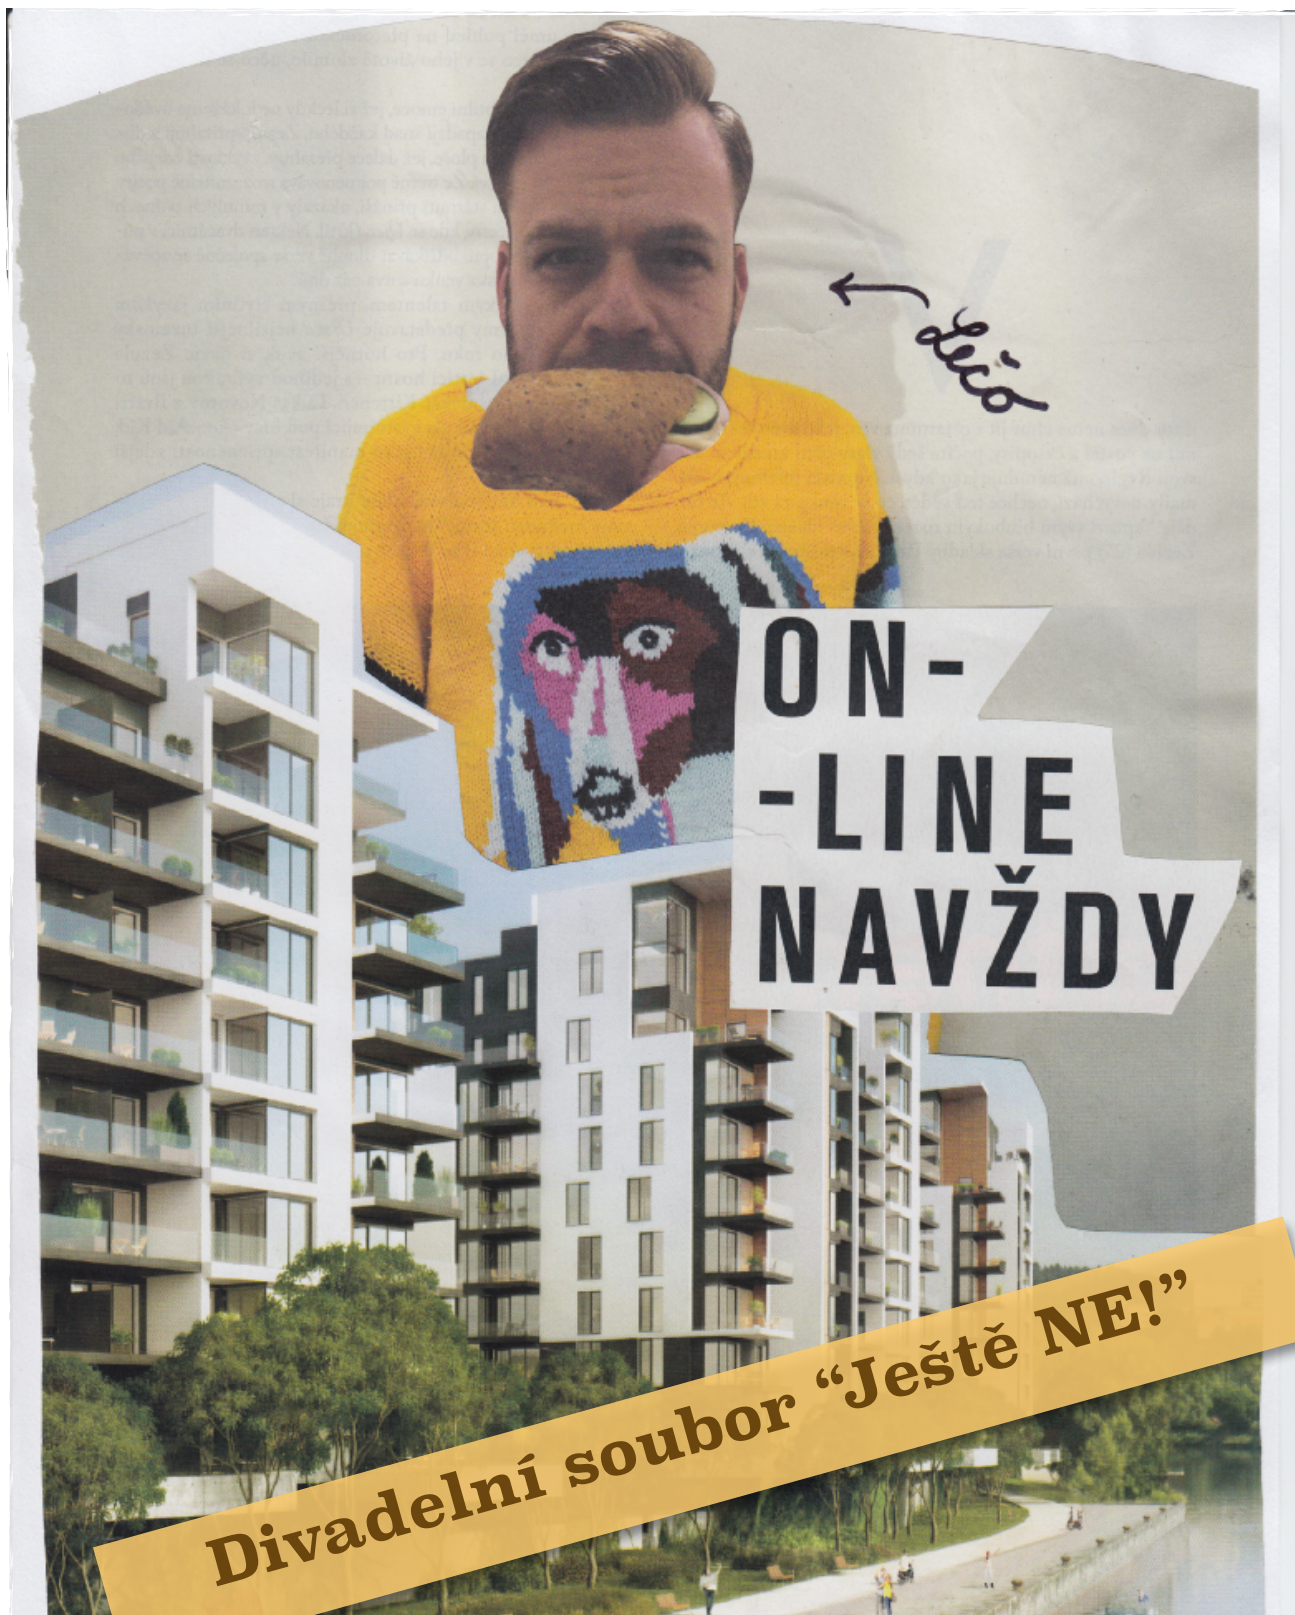

ZÁŘÍ
20

ZUZANA FERENCZOVÁ - ANTON MEDOWITS
SOLITAIRE.SK/CZ

Barevná kavárna

Londýnská 30, Praha 2 (nedaleko metra I. P. Pavlova či Náměstí míru)

1. premiéra - 19:00
2. premiéra - 20:30

"Čtyři lidi v přibližně stejném věku. Čtyři podobné entity. Zvláštní synchronizace času a místa."

Hrají: Karolína Řeháčková/Hana Fikarová, Ludmila Kalivodová/Helena Jurenková,
Matěj Hliský/Michal Foršt, Martin Zich/Michal Chalupný

JABOK.EMDEE.CZ